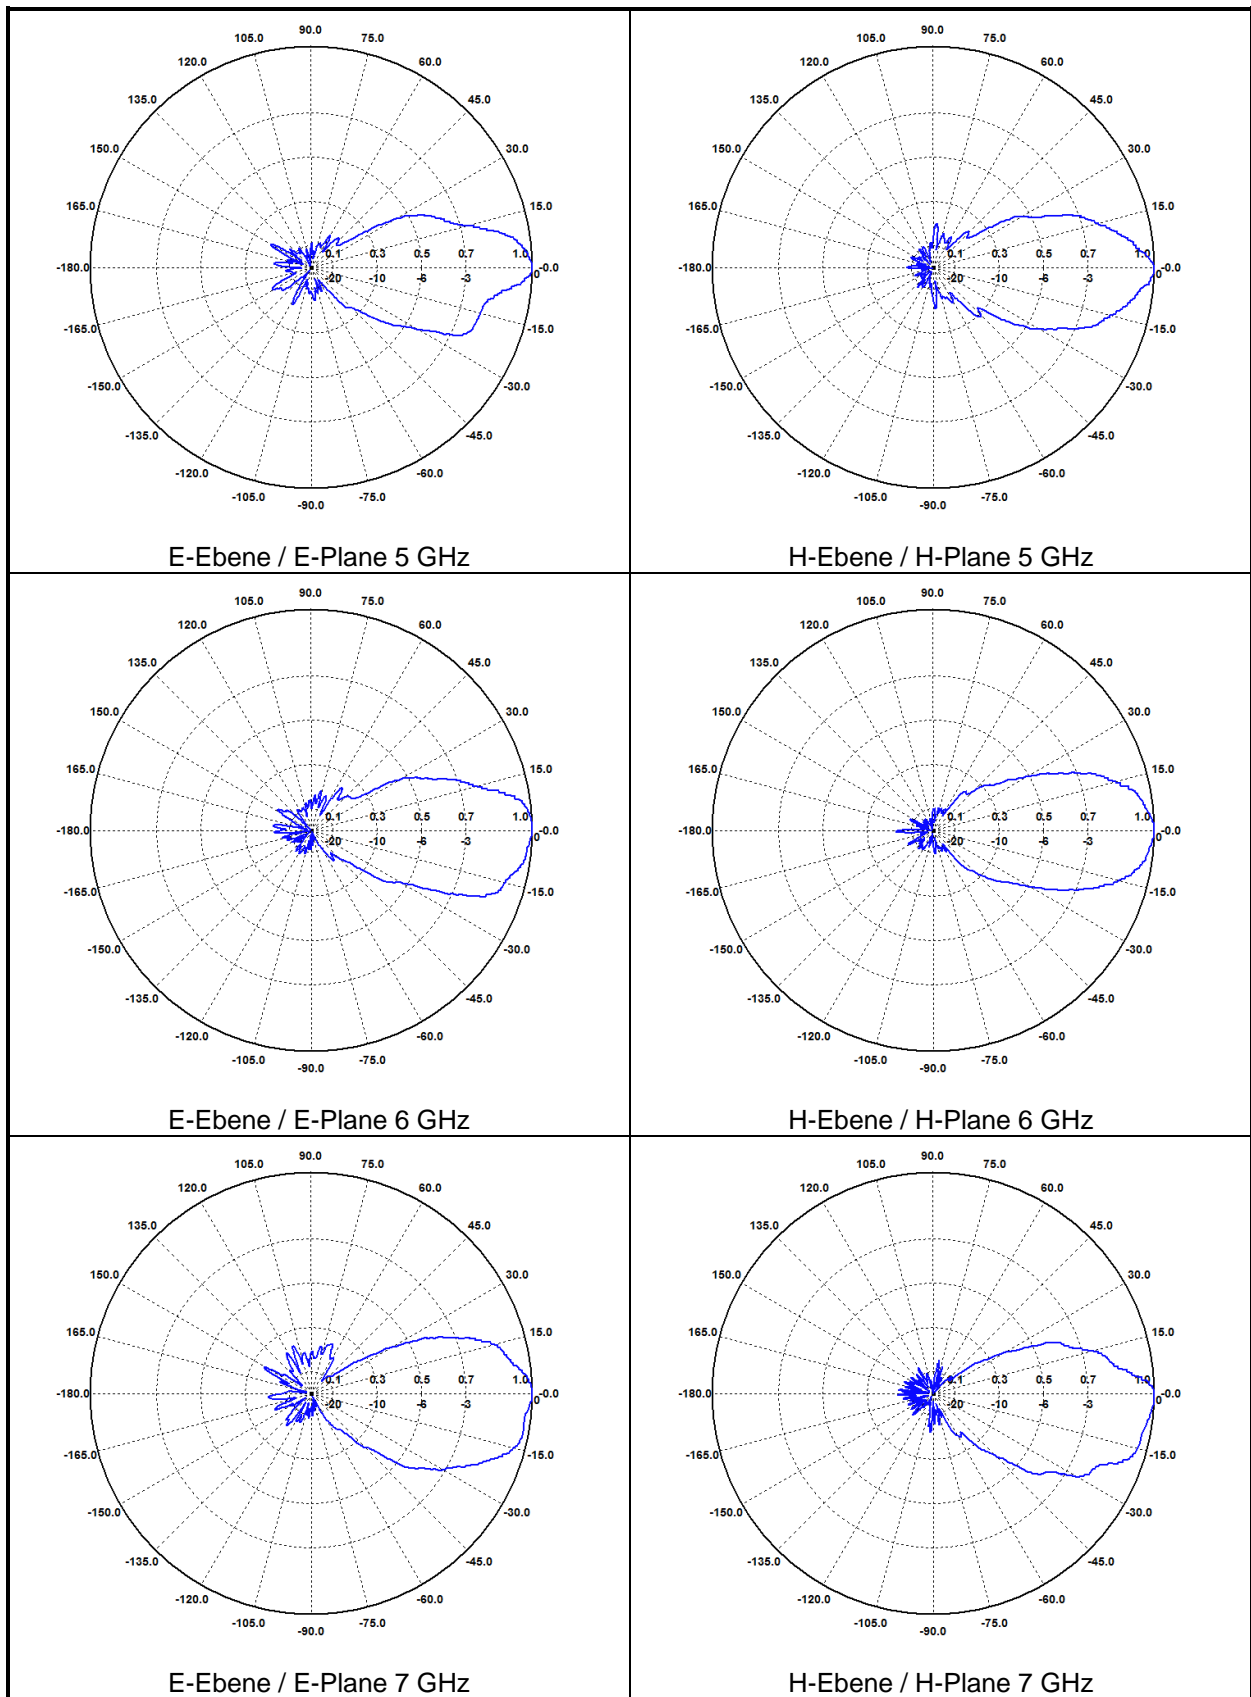

**STLP 9129 Gestockte Log.-Per.-Breitband-Antenne 70 MHz - 10 GHz**  
**STLP 9129 Stacked Log. - Per. Broadband Antenna 70 MHz - 10 GHz**

E

Frequenz [MHz]	3 dB-Öffnungswinkel E-Ebene [°]	3 dB-Öffnungswinkel H-Ebene [°]
Frequency [MHz]	Half-Power Beamwidth E-Plane [°]	Half-Power Beamwidth H-Plane [°]
80	77	84
100	70	81
150	65	69
200	65	67
300	45	64
400	50	53
600	66	62
800	52	63
1000	45	54
2000	47	49
3000	52	50
4000	40	40
5000	41	42
6000	41	43
7000	49	47
8000	34	42
9000	40	41
10000	45	47