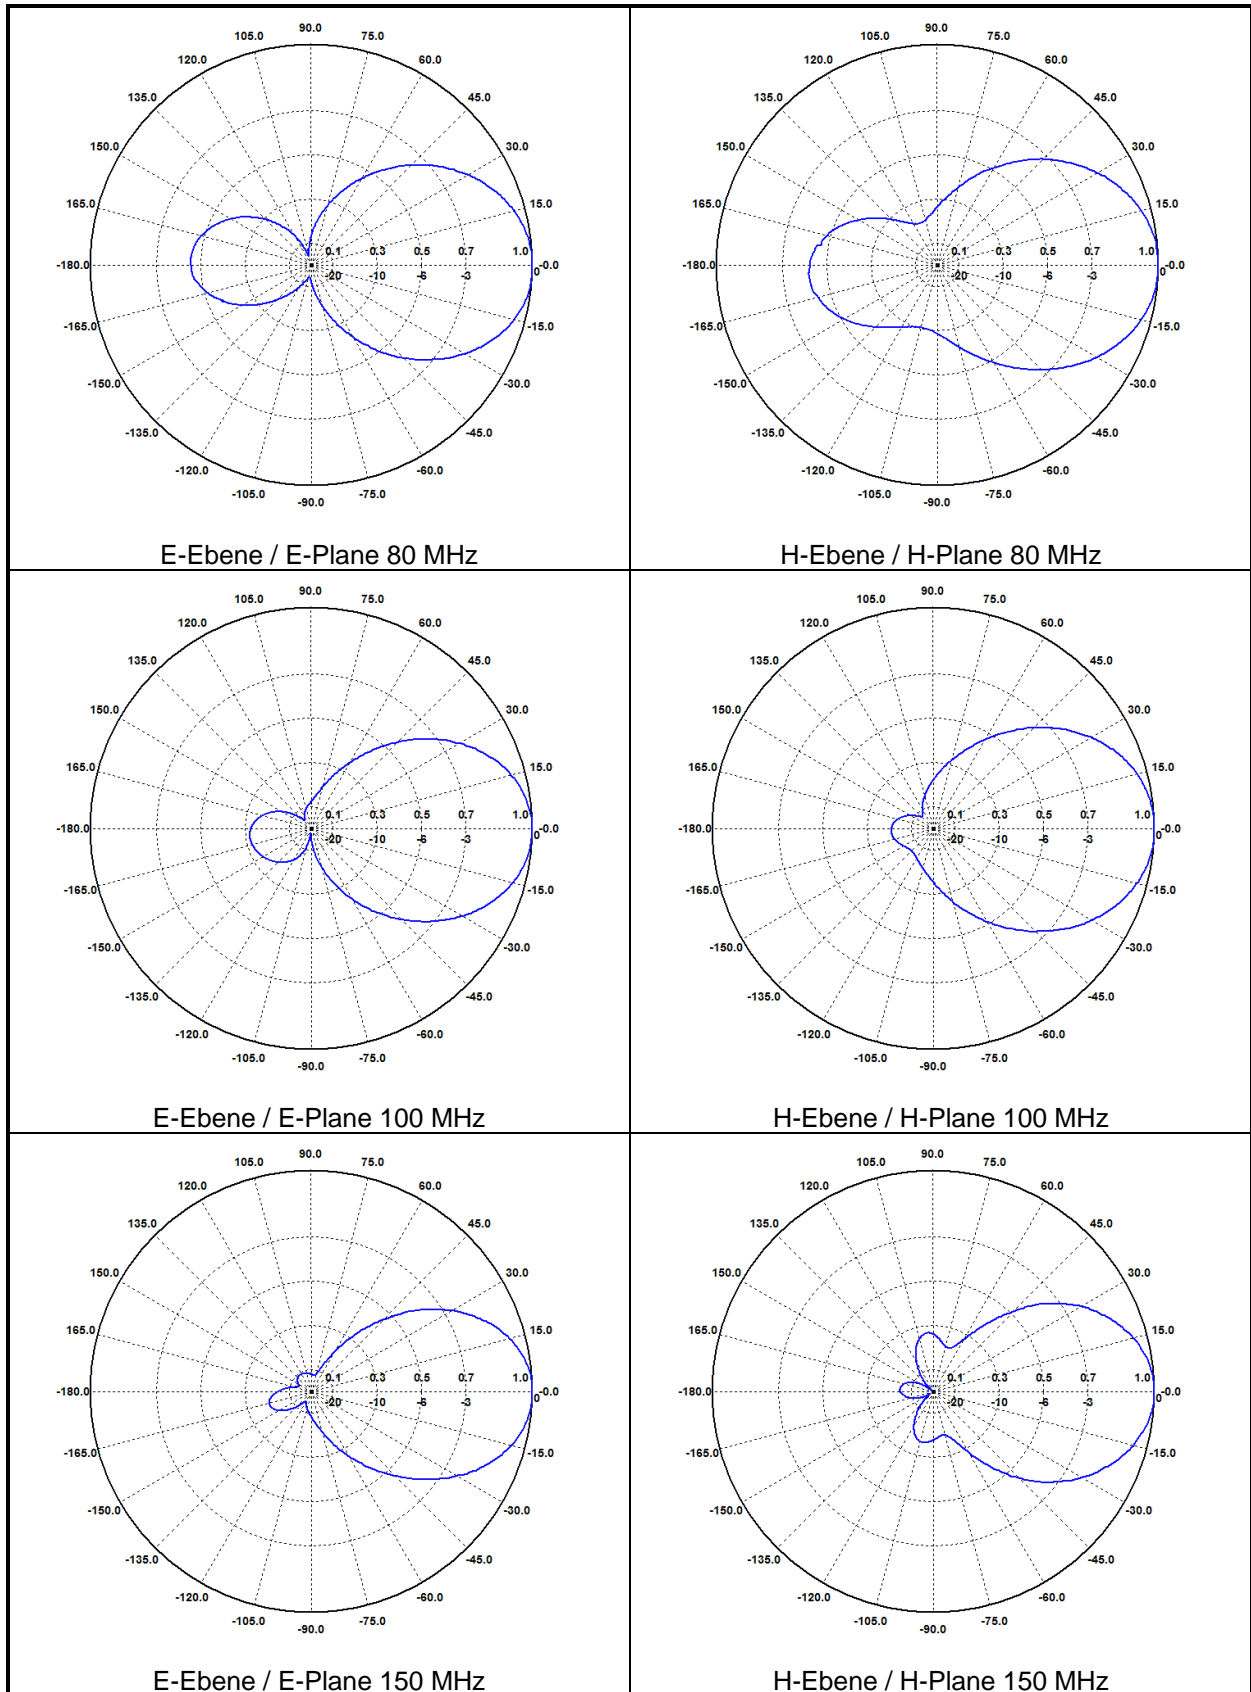

**STLP 9129 Gestockte Log.-Per.-Breitband-Antenne 70 MHz - 10 GHz**  
**STLP 9129 Stacked Log. - Per. Broadband Antenna 70 MHz - 10 GHz**

E

Frequenz [MHz]	3 dB-Öffnungswinkel E-Ebene [°]	3 dB-Öffnungswinkel H-Ebene [°]
Frequency [MHz]	Half-Power Beamwidth E-Plane [°]	Half-Power Beamwidth H-Plane [°]
80	77	84
100	70	81
150	65	69
200	65	67
300	45	64
400	50	53
600	66	62
800	52	63
1000	45	54
2000	47	49
3000	52	50
4000	40	40
5000	41	42
6000	41	43
7000	49	47
8000	34	42
9000	40	41
10000	45	47