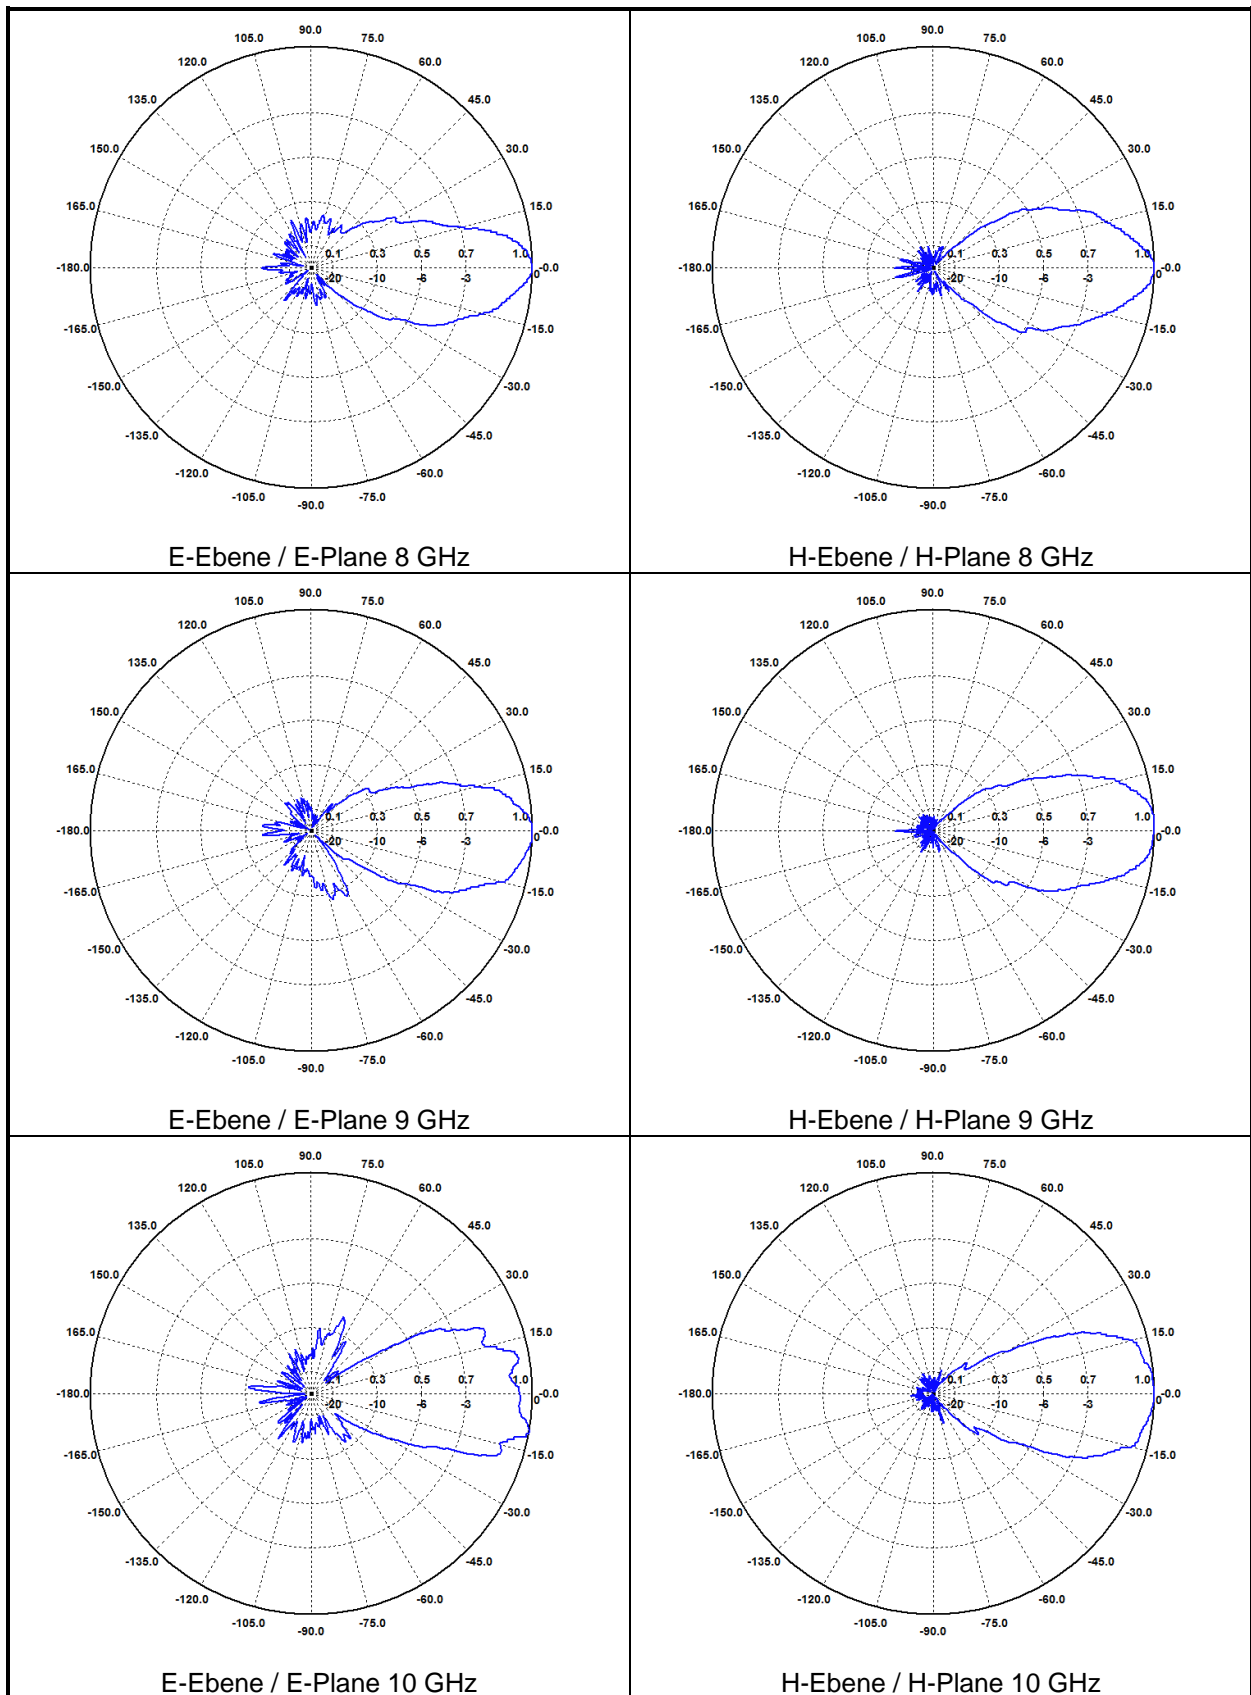

**STLP 9129 Gestockte Log.-Per.-Breitband-Antenne 70 MHz - 10 GHz**  
**STLP 9129 Stacked Log. - Per. Broadband Antenna 70 MHz - 10 GHz**

E

Frequenz [MHz]	3 dB-Öffnungswinkel E-Ebene [°]	3 dB-Öffnungswinkel H-Ebene [°]
Frequency [MHz]	Half-Power Beamwidth E-Plane [°]	Half-Power Beamwidth H-Plane [°]
80	77	84
100	70	81
150	65	69
200	65	67
300	45	64
400	50	53
600	66	62
800	52	63
1000	45	54
2000	47	49
3000	52	50
4000	40	40
5000	41	42
6000	41	43
7000	49	47
8000	34	42
9000	40	41
10000	45	47