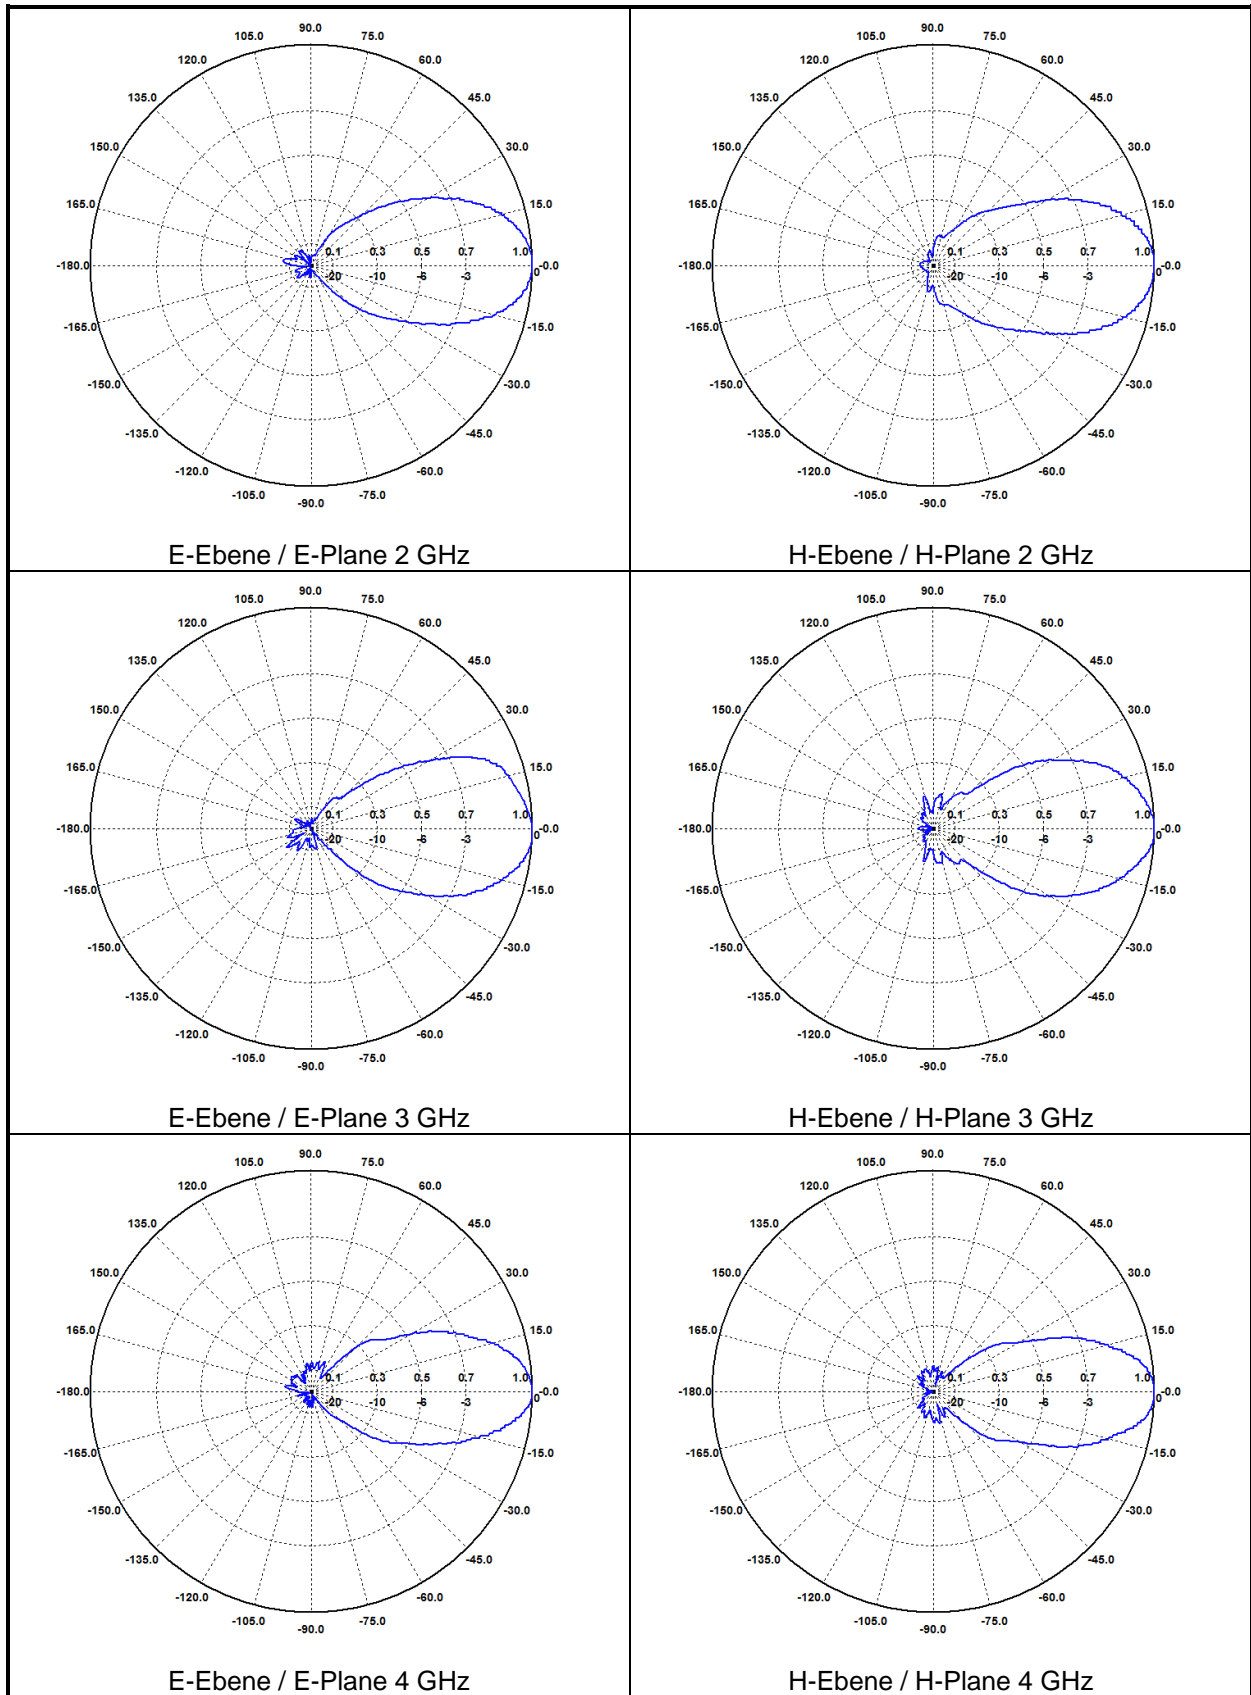

**STLP 9129 Gestockte Log.-Per.-Breitband-Antenne 70 MHz - 10 GHz**  
**STLP 9129 Stacked Log. - Per. Broadband Antenna 70 MHz - 10 GHz**

E

Frequenz [MHz]	3 dB-Öffnungswinkel E-Ebene [°]	3 dB-Öffnungswinkel H-Ebene [°]
Frequency [MHz]	Half-Power Beamwidth E-Plane [°]	Half-Power Beamwidth H-Plane [°]
80	77	84
100	70	81
150	65	69
200	65	67
300	45	64
400	50	53
600	66	62
800	52	63
1000	45	54
2000	47	49
3000	52	50
4000	40	40
5000	41	42
6000	41	43
7000	49	47
8000	34	42
9000	40	41
10000	45	47