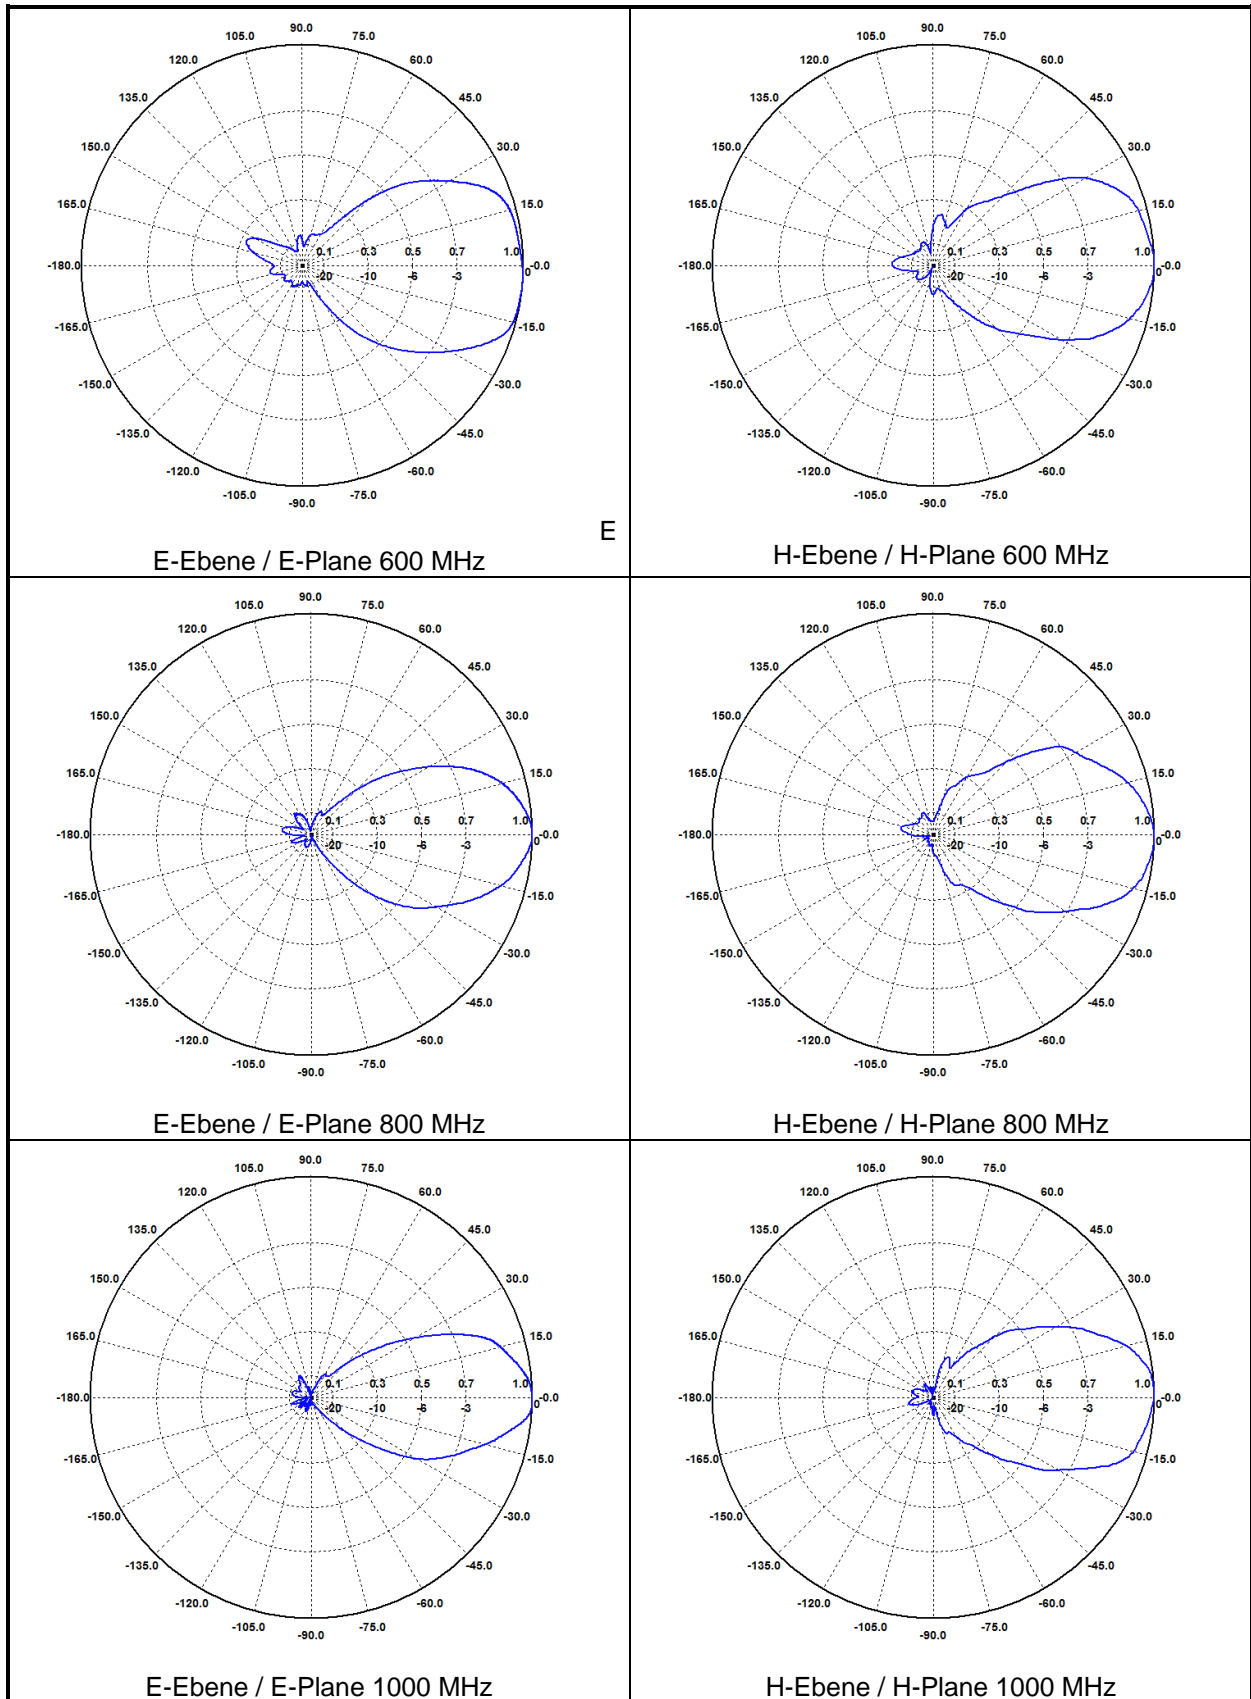

**STLP 9129 Gestockte Log.-Per.-Breitband-Antenne 70 MHz - 10 GHz**  
**STLP 9129 Stacked Log. - Per. Broadband Antenna 70 MHz - 10 GHz**

E

Frequenz [MHz]	3 dB-Öffnungswinkel E-Ebene [°]	3 dB-Öffnungswinkel H-Ebene [°]
Frequency [MHz]	Half-Power Beamwidth E-Plane [°]	Half-Power Beamwidth H-Plane [°]
80	77	84
100	70	81
150	65	69
200	65	67
300	45	64
400	50	53
600	66	62
800	52	63
1000	45	54
2000	47	49
3000	52	50
4000	40	40
5000	41	42
6000	41	43
7000	49	47
8000	34	42
9000	40	41
10000	45	47