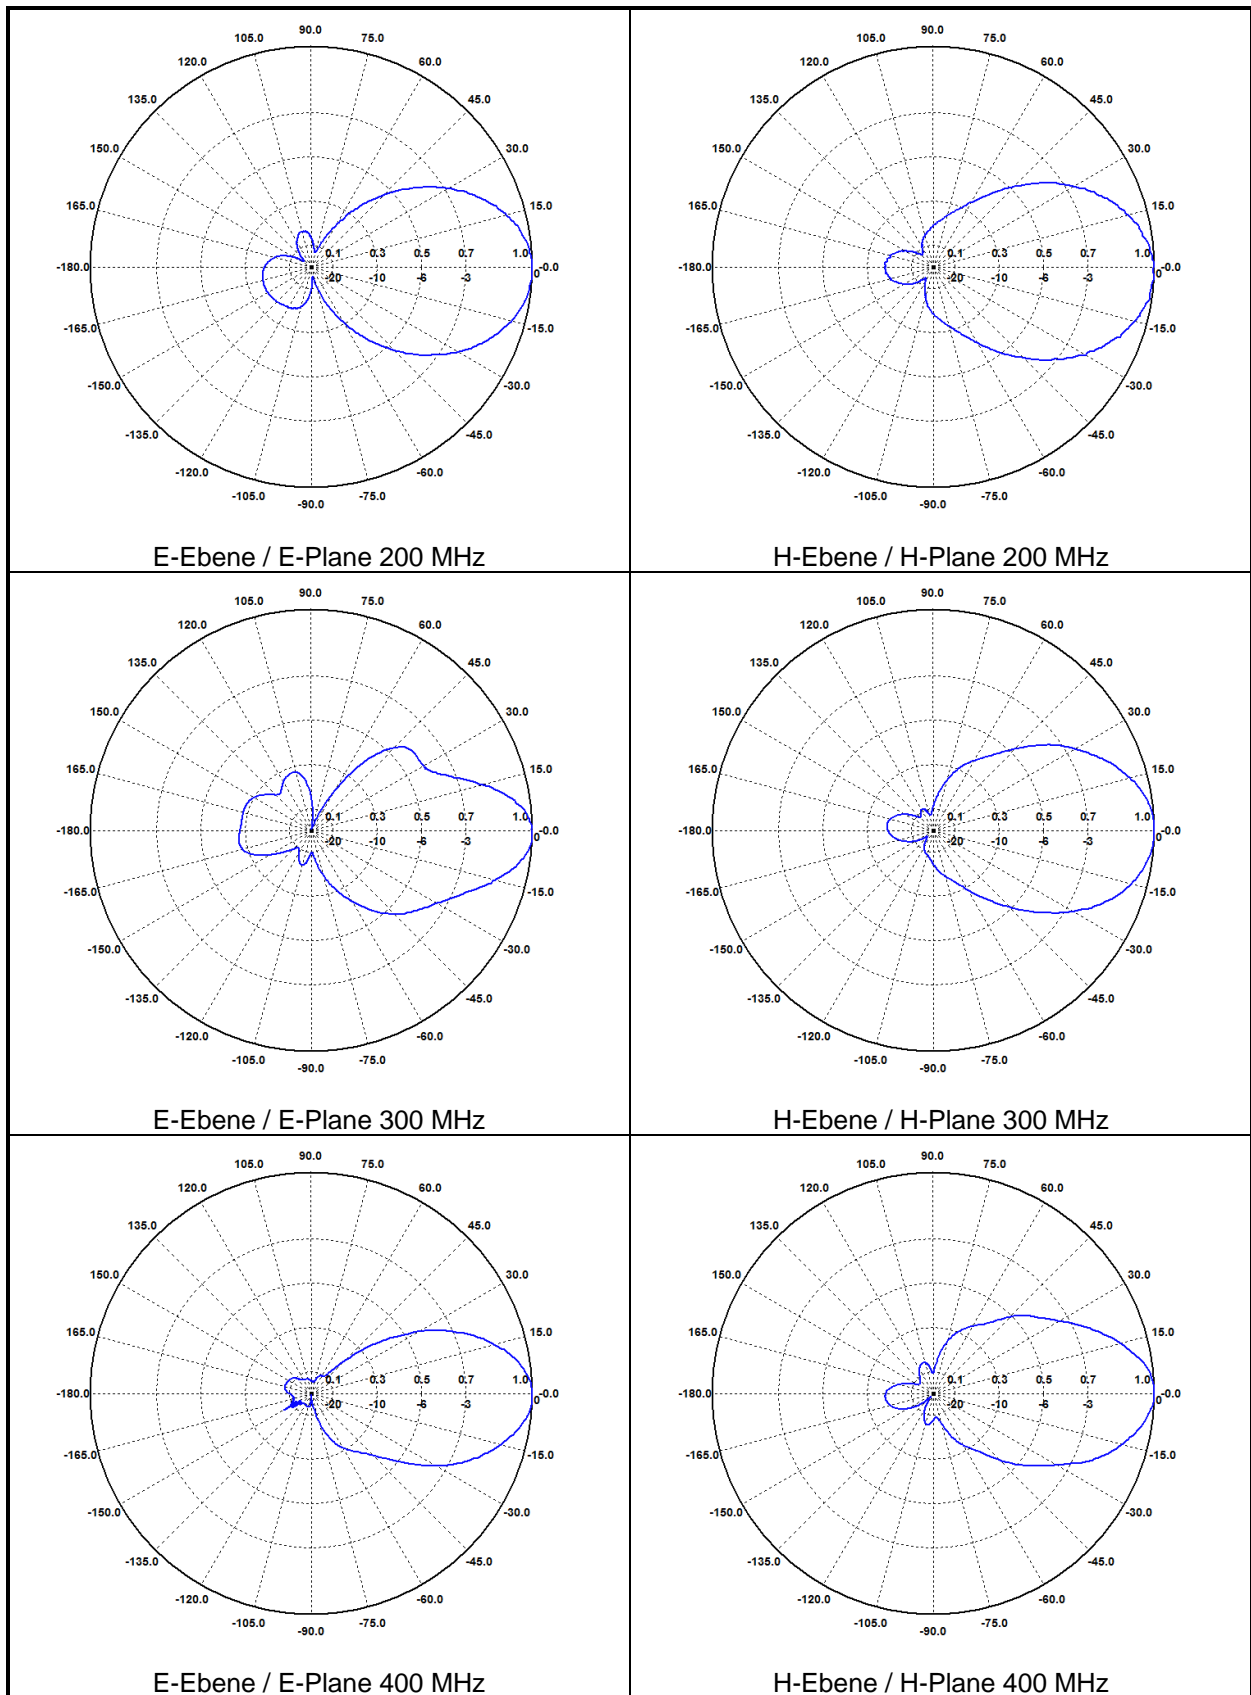

**STLP 9129 Gestockte Log.-Per.-Breitband-Antenne 70 MHz - 10 GHz**  
**STLP 9129 Stacked Log. - Per. Broadband Antenna 70 MHz - 10 GHz**

E

Frequenz [MHz]	3 dB-Öffnungswinkel E-Ebene [°]	3 dB-Öffnungswinkel H-Ebene [°]
Frequency [MHz]	Half-Power Beamwidth E-Plane [°]	Half-Power Beamwidth H-Plane [°]
80	77	84
100	70	81
150	65	69
200	65	67
300	45	64
400	50	53
600	66	62
800	52	63
1000	45	54
2000	47	49
3000	52	50
4000	40	40
5000	41	42
6000	41	43
7000	49	47
8000	34	42
9000	40	41
10000	45	47